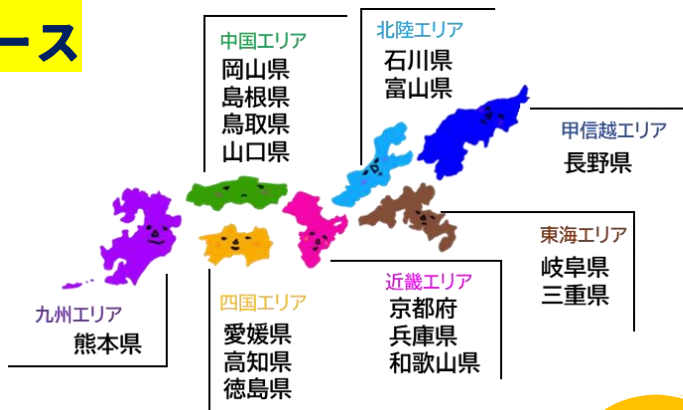

1月20日(土) 11:00▶16:00 @シティプラザ大阪2F

移住するなら…この16府県がおすすめ！

NAGANO
長野県

ISHIKAWA
石川県

TOYAMA
富山県

GIFU
岐阜県

MIE
三重県

KYOTO
京都府

HYOGO
兵庫県

WAKAYAMA
和歌山県

OKAYAMA
岡山県

SHIMANE
島根県

TOTTORI
鳥取県

YAMAGUCHI
山口県

EHIME
愛媛県

KOCHI
高知県

TOKUSHIMA
徳島県

KUMAMOTO
熊本県

主催：認定NPO法人ふるさと回帰支援センター大阪ふるさと暮らし情報センター

今のあなたの暮らしは満足のいくものとなっていますか？ 新しい年の初めに“新しい暮らし”の準備を始めよう！

11:00 ▶ 12:00

はじめての移住セミナー

同じフロア内で『移住入門セミナー』を開催！結局、どんなことに気をつけたらいいの？
準備って何が必要なの？移住をうまくすすめるコツって？
移住相談を受けたことがない人はもちろん、動き始めてみたもののどう動けばいいか迷っている人まで。一度聞いておきたい入門セミナー。
イナコレで地域の話聞く前にぜひ立ち寄ってみて。

11:00 ▶ 16:00

フラッと参加OK！交流ブース

ただ見に来ただけでもよし。
立ち話にきたただけでもよし。
地域によって様々な暮らしができることは、
まだまだ知られていない。
思い描く移住は叶う？
どうしたら移住への一歩が開ける？
16府県のブースを訪れて、
いなか暮らし情報をコレクションしよう！

個別に
相談もできる

フラッと
立ち寄って
立ち話したり♪

資料だけでも
OK

「イナコレ」に関するお問合せ