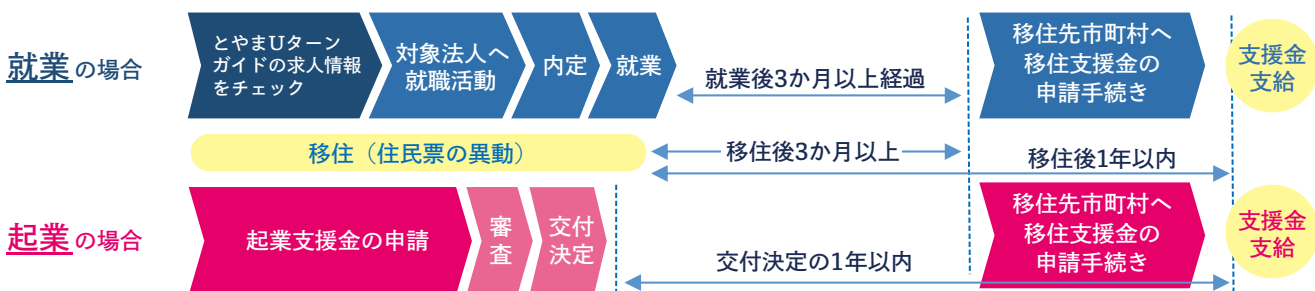

移住支援金支給までの流れ

制度や申請の詳細は… 就職希望者と企業とのマッチングサイト「とやまUターンガイド」 <https://uturn.pref.toyama.lg.jp/>

移住支援金へのお問い合わせ 富山県総合政策局移住・UIターン促進課 ☎076-444-4117 or とやまくらし・しごと支援センター各オフィスへ

起業支援金へのお問い合わせ (公財) 富山県新世紀産業機構中小企業センター ☎076-444-5605