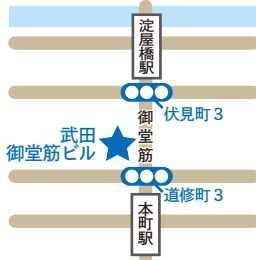

大阪オフィス

06-7636-6065

月～土曜日 10:30～19:00

休 日曜、祝日、年末年始

〒541-0045

大阪府大阪市中央区道修町4-1-1

武田御堂筋ビル1F

淀屋橋駅13番出口より徒歩2分、

本町駅2番出口より徒歩6分

富山オフィス

【しごと】076-444-5766
【暮らし】076-431-3691

月～金曜日 9:30～17:00

休 土・日曜、祝日、年末年始

〒930-0007

富山県富山市宝町1-3-10

明治安田生命富山ビル8F

(株)パナソニック富山内