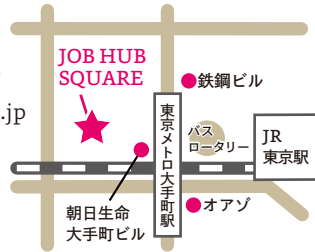

休 日曜、祝日、年末年始

〒100-8228

東京都千代田区大手町2-6-2

パナソニックグループ本部ビル3F (JOB HUB SQUARE)

大手町駅 B8a 出口直結、東京駅日本橋口より徒歩2分

有楽町オフィス

【しごと】070-2798-7878
【暮らし】080-8870-2456

火～日曜日 10:00～18:00