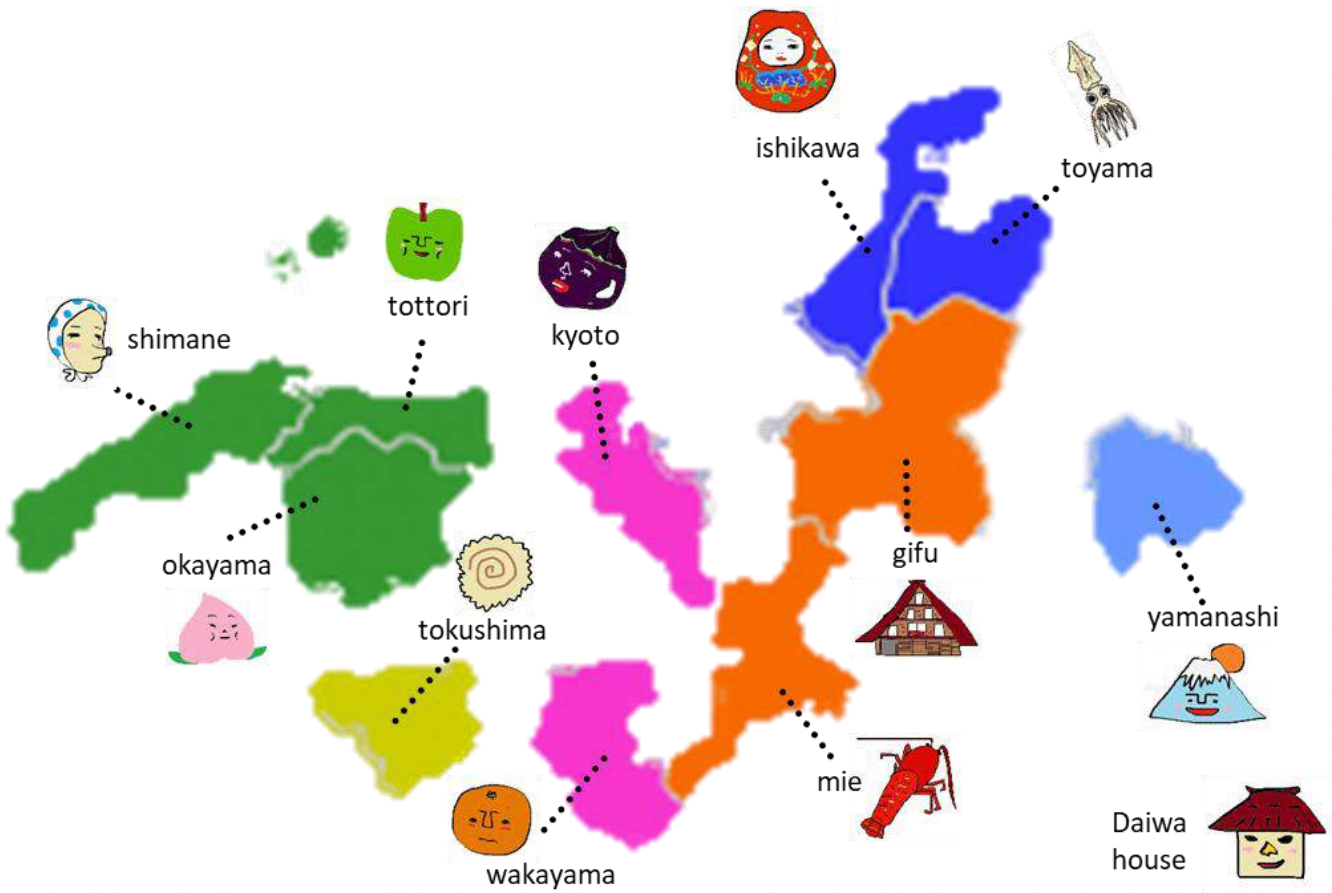

知らなかったライフスタイル100通り
5つのアプローチによる新感覚の
「いなか暮らしイベント」

Inakagurashi × Collection

イ ナ カ コ レ

12・1 (土) 10:00 ▶ 16:00

シティプラザ大阪 2階
(大阪府中央区本町橋2-31)

見る

地域の暮らしを
写真で
ご紹介します。

聞く

座談会方式で
地域の暮らしが
聞けます。

知る

テーマ別に
地域の暮らしを
ご紹介します。

話す

じっくり
相談できます。

読む

地域紹介されている
パンフレットを
提供します。

主催：大阪ふるさと暮らし情報センター
参加協力：島根県・石川県・岡山県・京都府・岐阜県・鳥取県・三重県・和歌山県・徳島県・富山県・山梨県
大和ハウス工業株式会社 森林住宅プロジェクト推進室

- * 「見るコーナー」・・・地域の暮らしを写真でご紹介します。
- * 「聞くコーナー」・・・座談会方式で、地域の暮らしを聞いていただけます。
- * 「知るコーナー」・・・4つのテーマで地域の暮らしをご紹介します。
- * 「話すコーナー」・・・じっくり相談できます。
- * 「読むコーナー」・・・地域事情が紹介されているパンフレットを提供します。

12月は、年の締めくくり。新たな年に向けて準備を始めるとき。

これからの暮らしをいなかで暮らすと決めた時の疑問。
 「まずは、どんな地域があるのか？」
 「どんな暮らしができるのか？」

新感覚の“いなか暮らしイベント”で、いなか暮らし情報をコレクション（集める）しませんか？

いなか暮らし情報を集める = Inakagurashi × Collection
 略して、イナコレ。

11府県の地域の魅力を「見る」「聞く」「話す」「知る」「読む」の
 5つのアプローチであなたへお届けする。
 新感覚のいなか暮らしイベントを開催します。